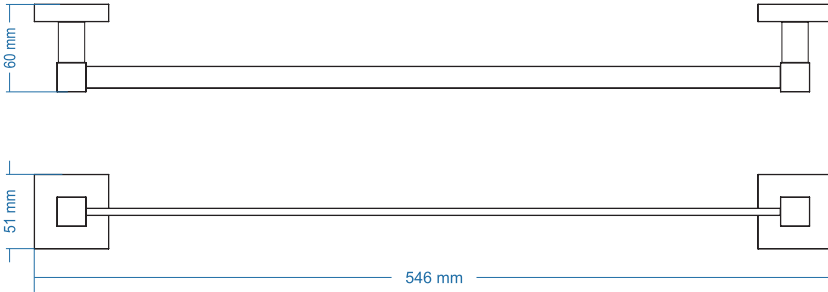

Uzun Havluluk - Long Towel Holder

Çizimler ölçekli değildir
Draw not to scale

Krom - Chrome

Montaj Şekli / Type of mounting

intersteel®