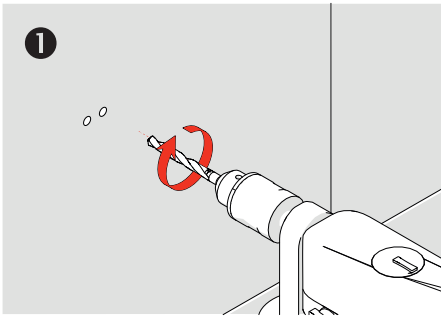

Uzun Havluluk - Long Towel Holder

Çizimler ölçekli değildir
Draw not to scale

Krom - Chrome

Montaj Şekli / Type of mounting

intersteel®