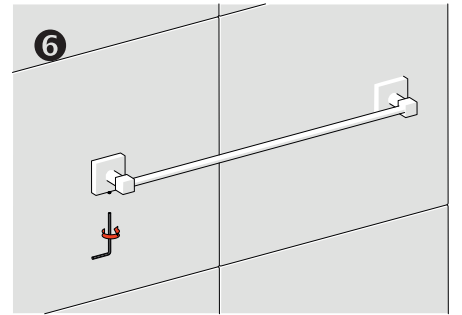

Uzun Havluluk - Long Towel Holder

Çizimler ölçekli değildir
Draw not to scale

Krom - Chrome

Montaj Şekli / Type of mounting

intersteel®