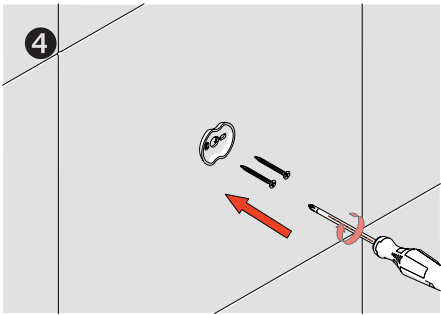

Uzun Havluluk - Long Towel Holder

Çizimler ölçekli değildir
Draw not to scale

Krom - Chrome

Montaj Şekli / Type of mounting

intersteel®