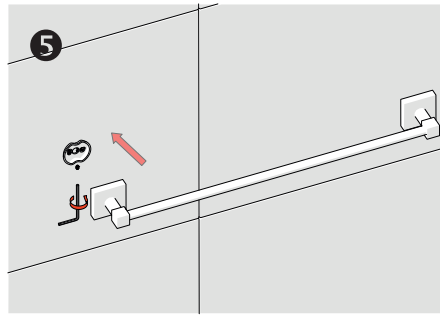

Uzun Havluluk - Long Towel Holder

Çizimler ölçekli değildir
Draw not to scale

Krom - Chrome

Montaj Şekli / Type of mounting

intersteel®